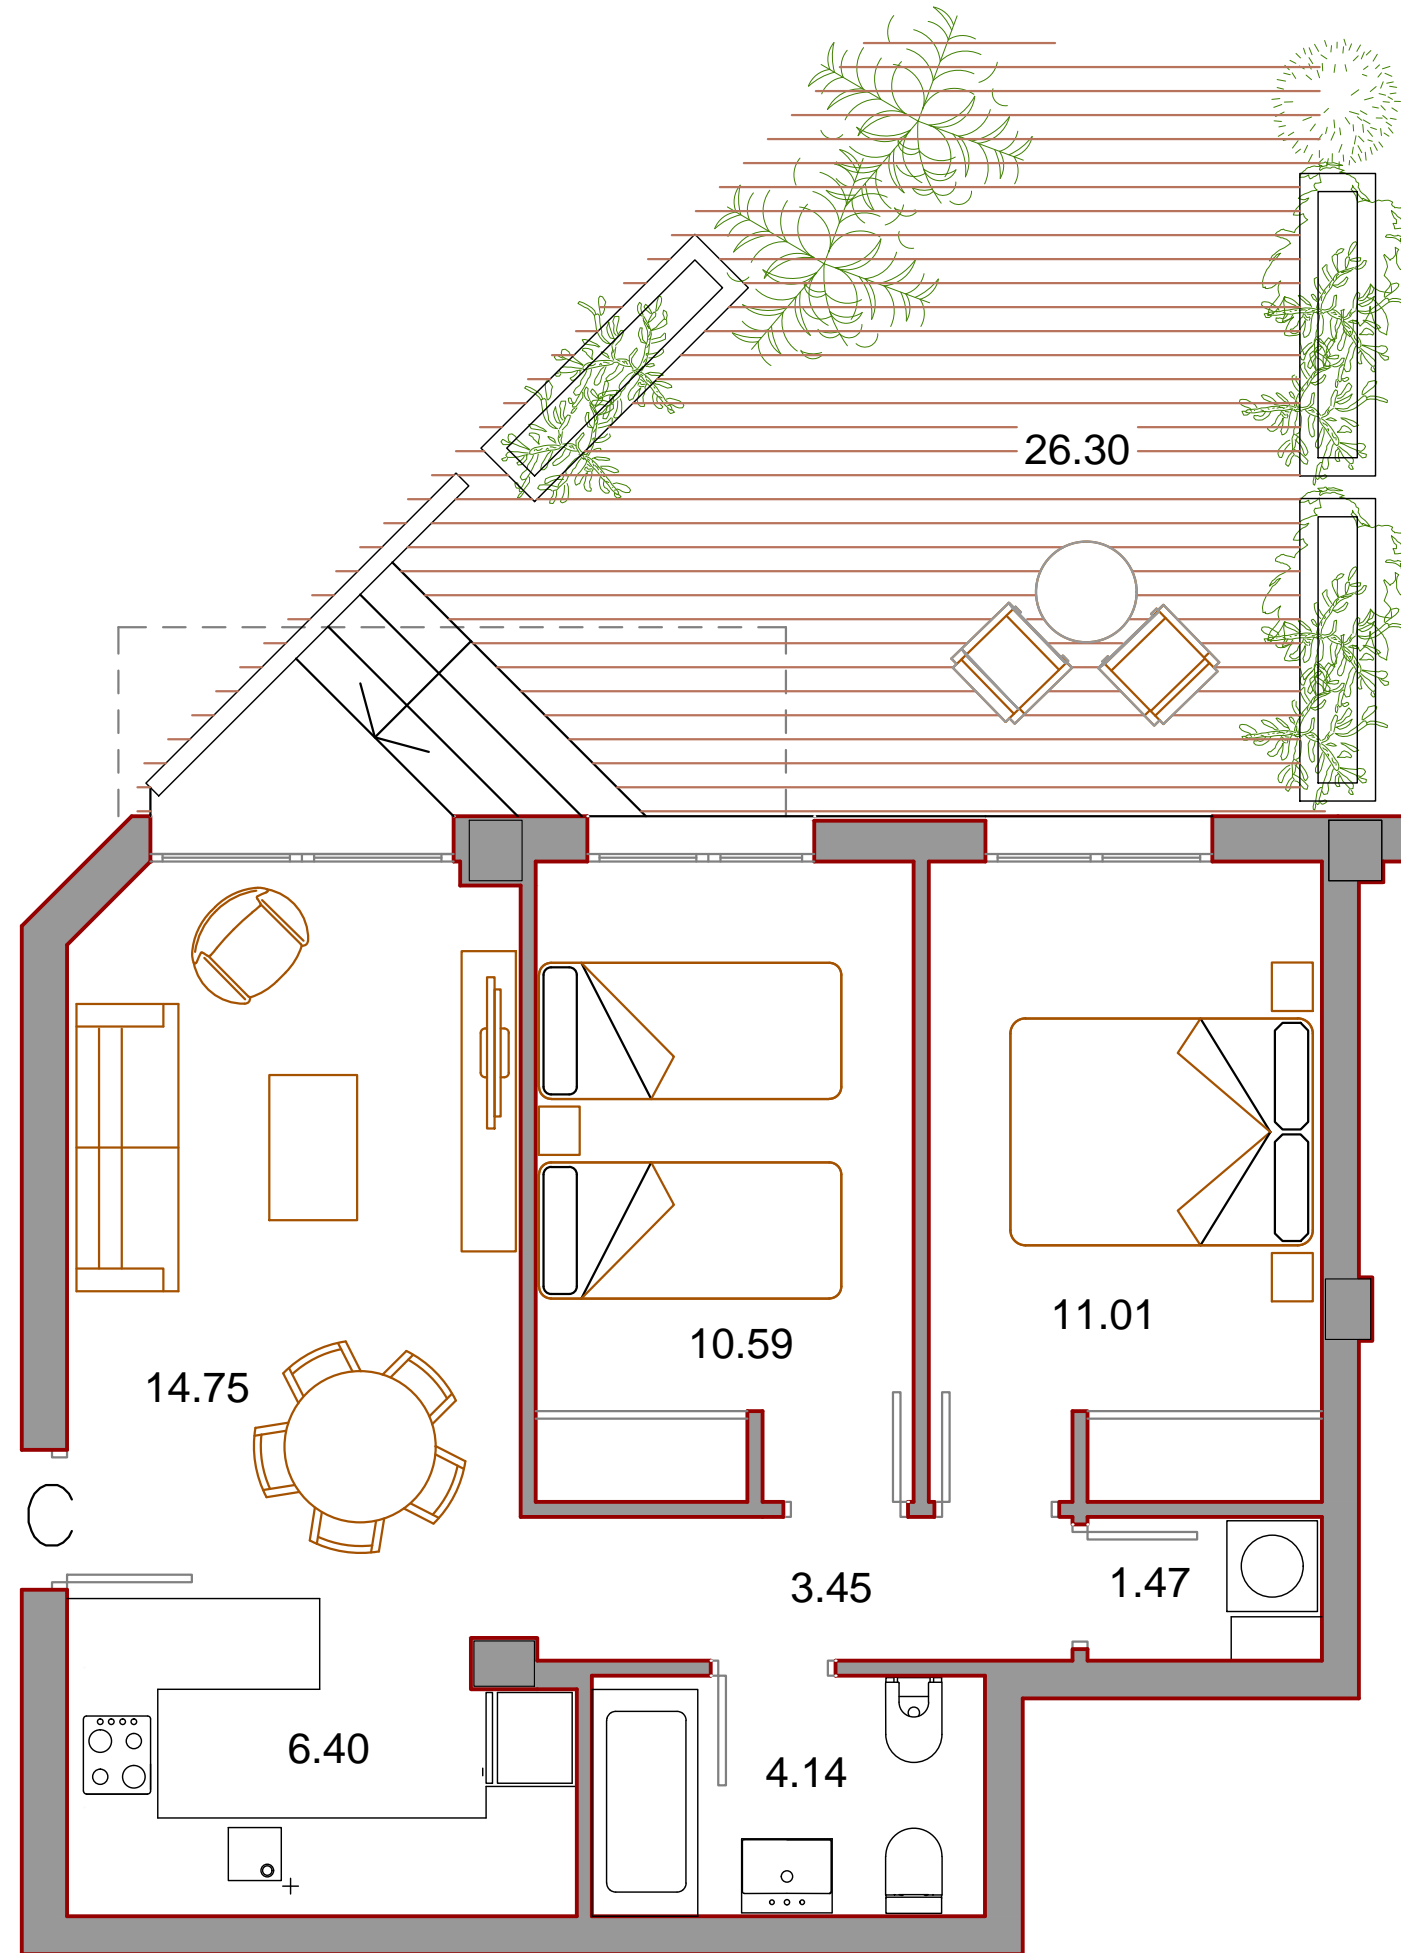

GESTIONA Y COMERCIALIZA:

hy patrimonial

PROMUEVE:

EDIFICIO CARCHE

VIVIENDA

Tipo C

PLANTA BAJA

SUPERFICIE UTIL	51.81 m <sup>2</sup>
SUPERFICIE CONSTRUIDA	65.17 m <sup>2</sup>
SUPERFICIE DESCUBIERTA	26.30 m <sup>2</sup>

ESTE DOCUMENTO NO TIENE CARACTER CONTRACTUAL Y PUEDE SUFRIR MODIFICACIONES POR MOTIVOS TECNICOS, JURIDICOS O COMERCIALES.  
EL MOBILIARIO REFLEJADO ES ORIENTATIVO. EL EQUIPAMIENTO DE LA VIVIENDA, SERA EL INDICADO EN LA MEMORIA DE CALIDADES. LAS SUPERFICIES DETALLADAS SON APROXIMADAS.