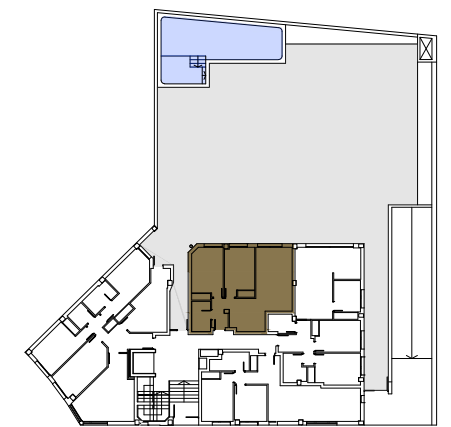

GESTIONA Y COMERCIALIZA:

hy patrimonial

PROMUEVE:

EDIFICIO CARCHE

VIVIENDA

Tipo C

PLANTA BAJA

SUPERFICIE UTIL	51.81 m <sup>2</sup>
SUPERFICIE CONSTRUIDA	65.17 m <sup>2</sup>
SUPERFICIE DESCUBIERTA	26.30 m <sup>2</sup>