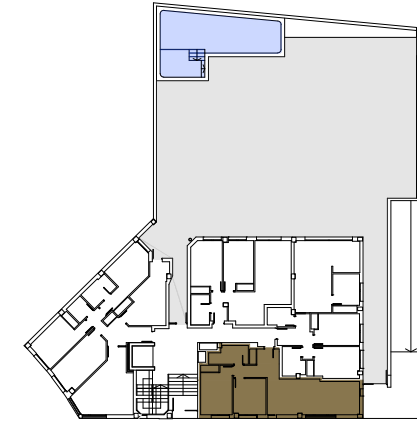

GESTIONA Y COMERCIALIZA:

h<sub>g</sub> patrimonial

PROMUEVE:

EDIFICIO CARCHE

VIVIENDA

Tipo A

PLANTA BAJA

SUPERFICIE UTIL 51.56 m<sup>2</sup>  
SUPERFICIE CONSTRUIDA 66.78 m<sup>2</sup>