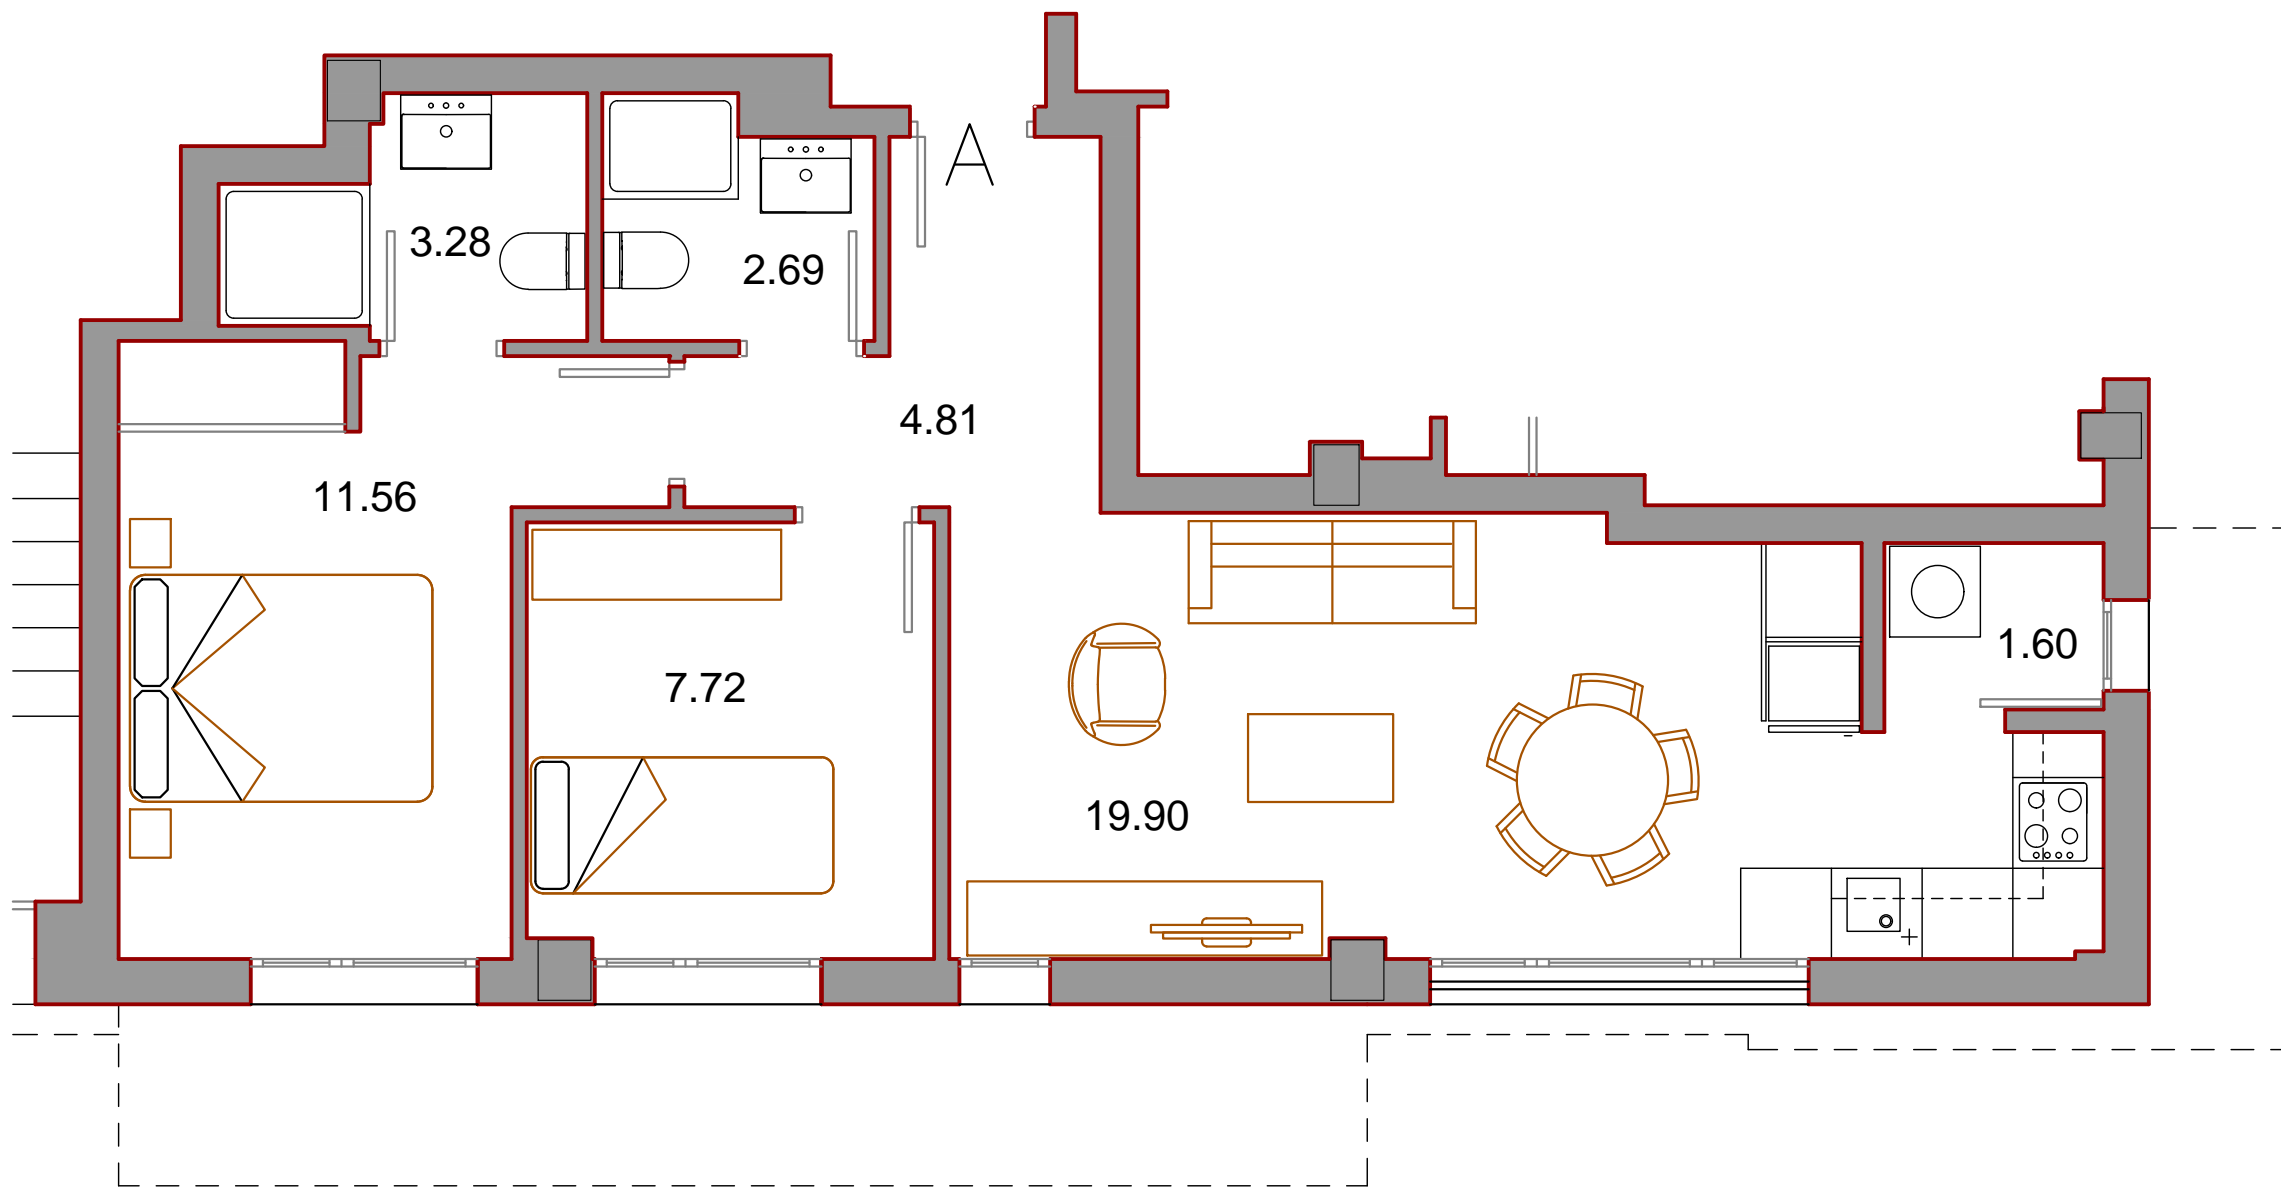

GESTIONA Y COMERCIALIZA:

h<sub>g</sub> patrimonial

PROMUEVE:

EDIFICIO CARCHE

VIVIENDA

Tipo A

PLANTA BAJA

SUPERFICIE UTIL 51.56 m<sup>2</sup>  
SUPERFICIE CONSTRUIDA 66.78 m<sup>2</sup>

ESTE DOCUMENTO NO TIENE CARACTER CONTRACTUAL Y PUEDE SUFRIR MODIFICACIONES POR MOTIVOS TECNICOS, JURIDICOS O COMERCIALES.  
EL MOBILIARIO REFLEJADO ES ORIENTATIVO. EL EQUIPAMIENTO DE LA VIVIENDA, SERA EL INDICADO EN LA MEMORIA DE CALIDADES. LAS SUPERFICIES DETALLADAS SON APROXIMADAS.