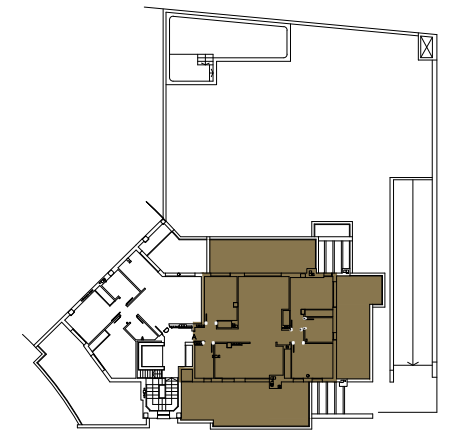

GESTIONA Y COMERCIALIZA:

hipatrimonial

PROMUEVE:

EDIFICIO CARCHE

VIVIENDA

Tipo A

PLANTA ATICO

SUPERFICIE UTIL	88.55 m ²
SUPERFICIE CONSTRUIDA	115.02 m ²
SUPERFICIE DESCUBIERTA	87.86 m ²