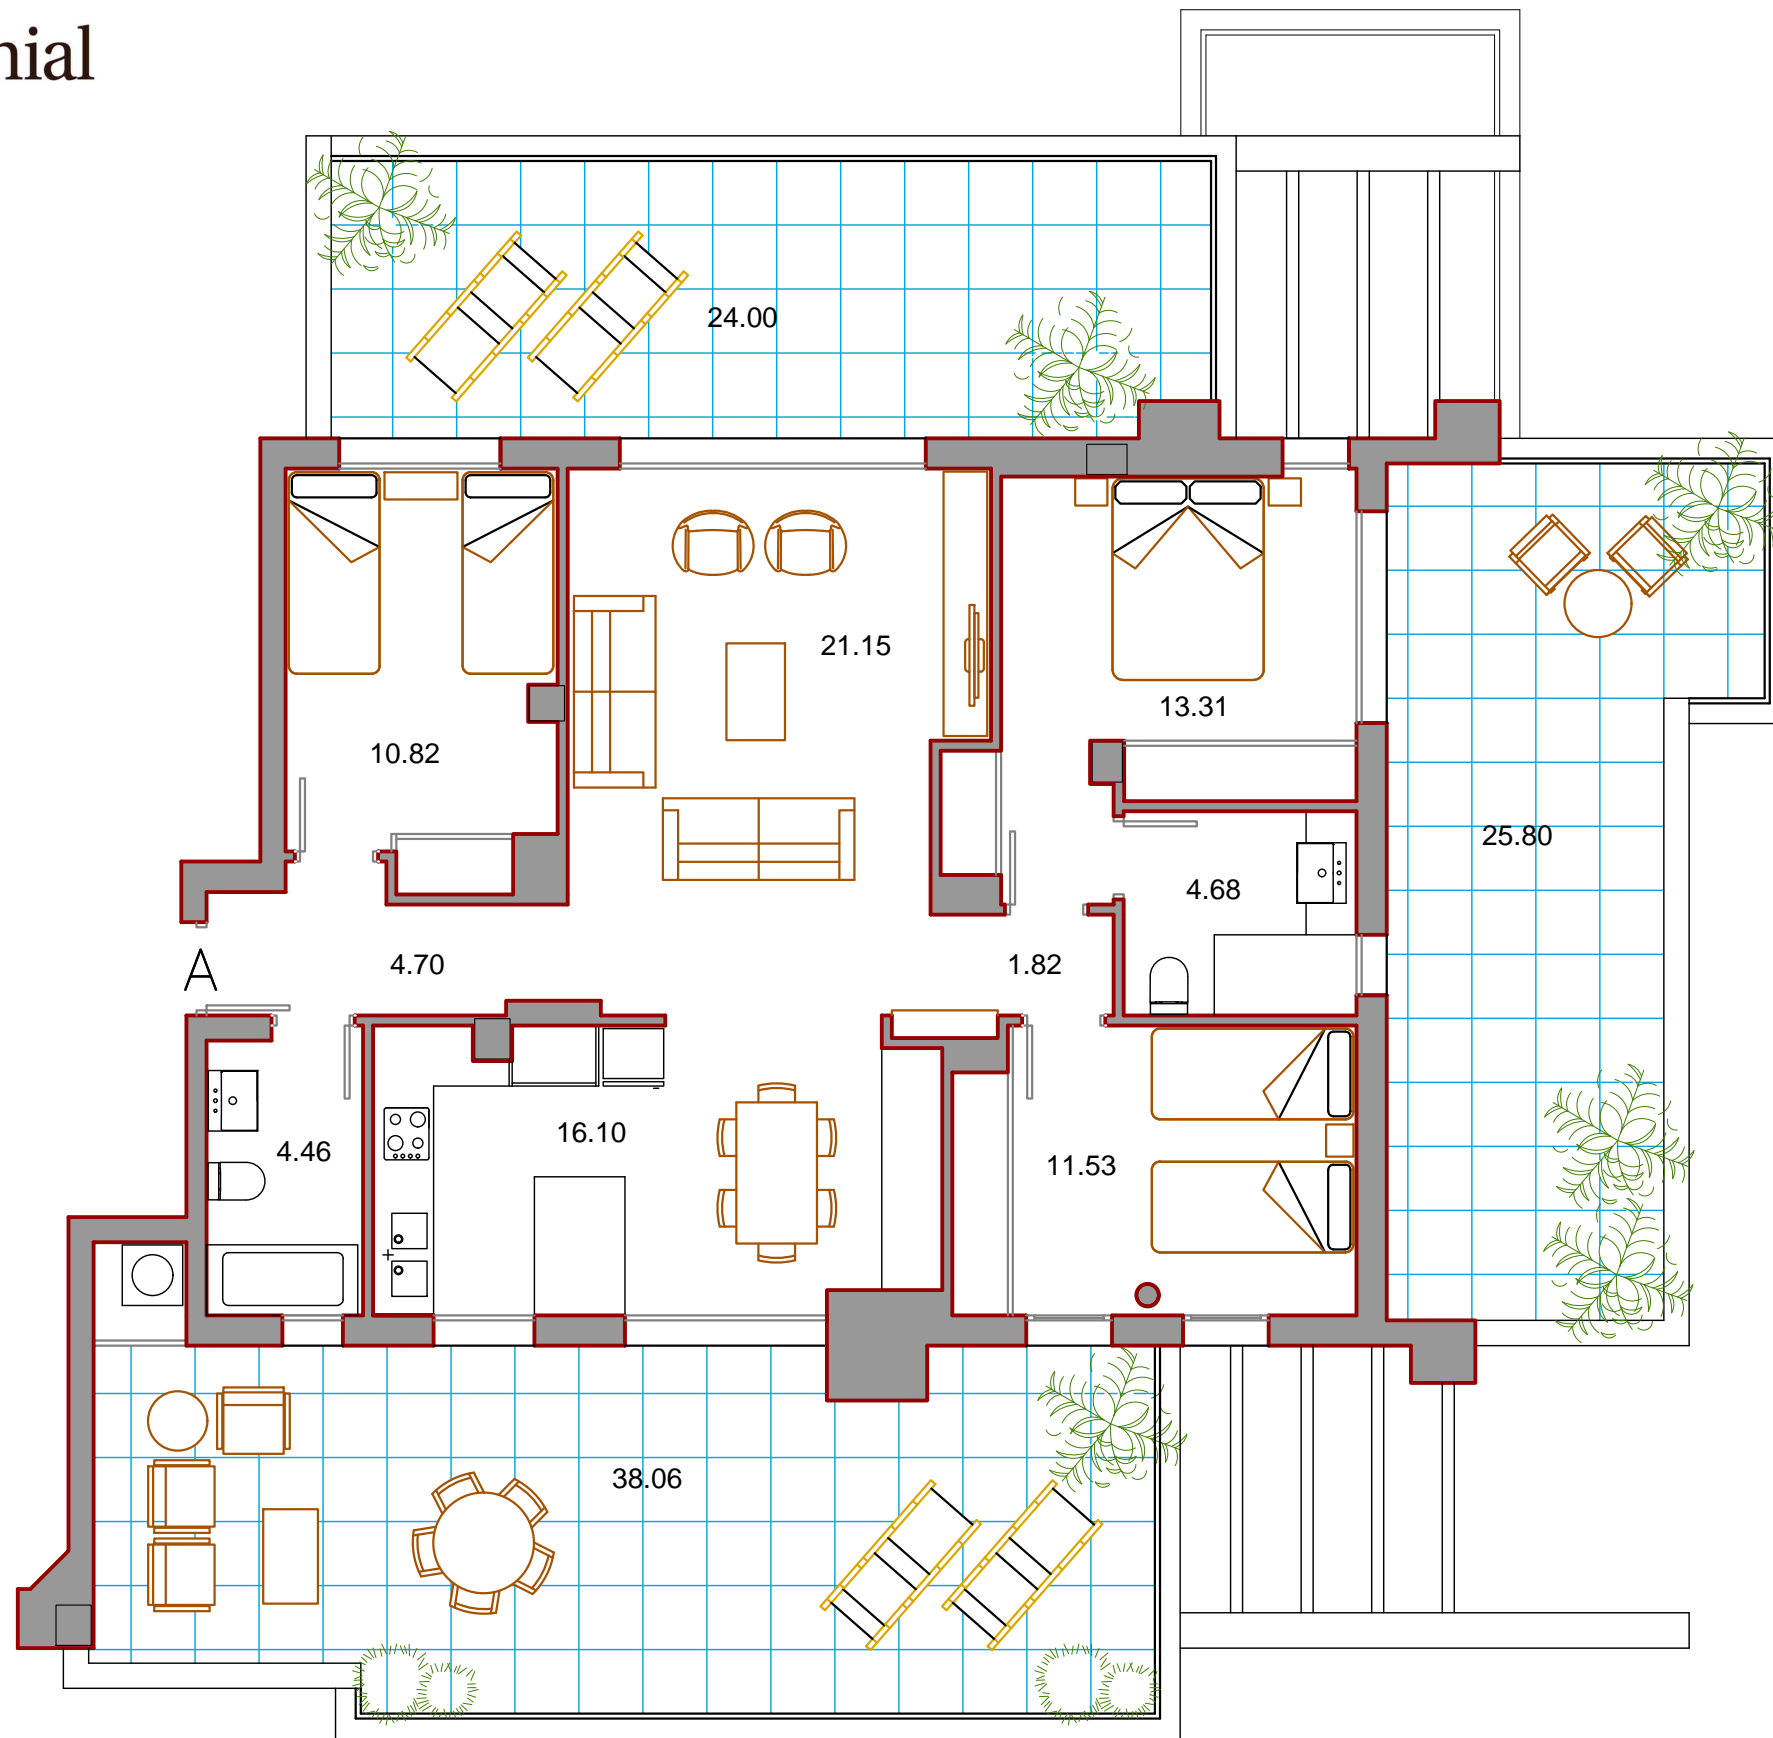

GESTIONA Y COMERCIALIZA:

hipatrimonial

PROMUEVE:

EDIFICIO CARCHE

VIVIENDA

Tipo A

PLANTA ATICO

SUPERFICIE UTIL	88.55 m ²
SUPERFICIE CONSTRUIDA	115.02 m ²
SUPERFICIE DESCUBIERTA	87.86 m ²

ESTE DOCUMENTO NO TIENE CARACTER CONTRACTUAL Y PUEDE SUFRIR MODIFICACIONES POR MOTIVOS TECNICOS, JURIDICOS O COMERCIALES.
EL MOBILIARIO REFLEJADO ES ORIENTATIVO. EL EQUIPAMIENTO DE LA VIVIENDA, SERA EL INDICADO EN LA MEMORIA DE CALIDADES. LAS SUPERFICIES DETALLADAS SON APROXIMADAS.